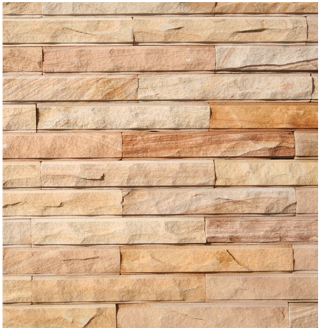

Wall Cladding

1300 732 668

Rock Face
300*200*30
450*200*30
600*200*30

Rock Face Stack
350*75*30

Natural Chiselled
600*250*20/30
600*165*20/30
400*250*20/30
250*75*20/30

Square Random
12mm thick

Panel
600*300*12
1000*500*20