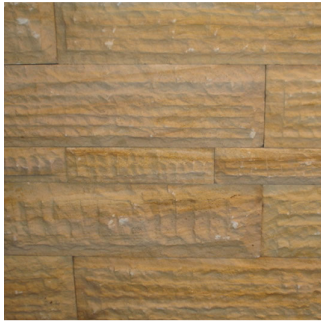

Wall Cladding

1300 732 668

Rock Face
300*200*30
450*200*30
600*200*30

Rock Face Stack
350*75*30

Natural Chiselled
600*250*20/30
600*165*20/30
400*250*20/30
250*75*20/30

Square Random
12mm thick

Panel
600*300*12
1000*500*20