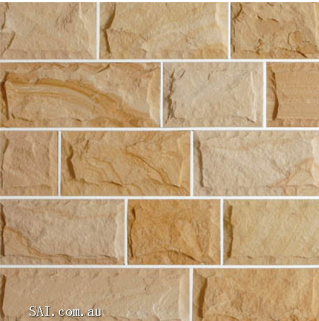

Wall Cladding

1300 732 668

Rock Face
300*200*30
450*200*30
600*200*30

Rock Face Stack
350*75*30

Natural Chiselled
600*250*20/30
600*165*20/30
400*250*20/30
250*75*20/30

Square Random
12mm thick

Panel
600*300*12
1000*500*20