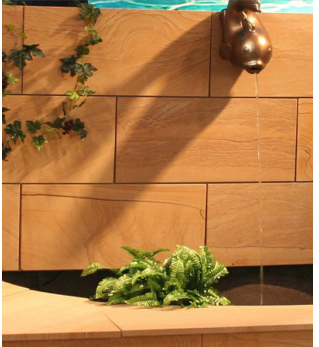

Wall Cladding

1300 732 668

Rock Face
300*200*30
450*200*30
600*200*30

Rock Face Stack
350*75*30

Natural Chiselled
600*250*20/30
600*165*20/30
400*250*20/30
250*75*20/30

Square Random
12mm thick

Panel
600*300*12
1000*500*20